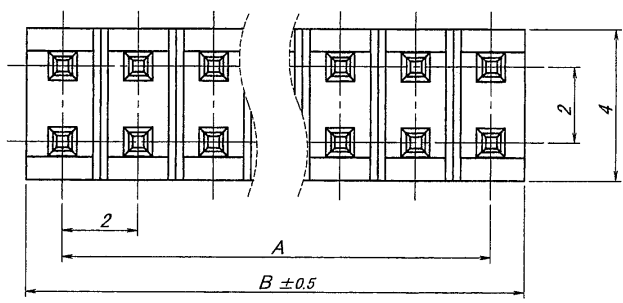

A B C D E F G H

極数	部品番号	A	B	極数	部品番号	A	B
CKT	PARTS No.			CKT	PARTS No.		
4	9210B-2-04ZA332-GF	2.0	3.9	36	9210B-2-36ZA332-GF	34.0	35.9
6	9210B-2-06ZA332-GF	4.0	5.9	38	9210B-2-38ZA332-GF	36.0	37.9
8	9210B-2-08ZA332-GF	6.0	7.9	40	9210B-2-40ZA332-GF	38.0	39.9
10	9210B-2-10ZA332-GF	8.0	9.9	42	9210B-2-42ZA332-GF	40.0	41.9
12	9210B-2-12ZA332-GF	10.0	11.9	44	9210B-2-44ZA332-GF	42.0	43.9
14	9210B-2-14ZA332-GF	12.0	13.9	46	9210B-2-46ZA332-GF	44.0	45.9
16	9210B-2-16ZA332-GF	14.0	15.9	48	9210B-2-48ZA332-GF	46.0	47.9
18	9210B-2-18ZA332-GF	16.0	17.9	50	9210B-2-50ZA332-GF	48.0	49.9
20	9210B-2-20ZA332-GF	18.0	19.9	52	9210B-2-52ZA332-GF	50.0	51.9
22	9210B-2-22ZA332-GF	20.0	21.9	54	9210B-2-54ZA332-GF	52.0	53.9
24	9210B-2-24ZA332-GF	22.0	23.9	56	9210B-2-56ZA332-GF	54.0	55.9
26	9210B-2-26ZA332-GF	24.0	25.9	58	9210B-2-58ZA332-GF	56.0	57.9
28	9210B-2-28ZA332-GF	26.0	27.9	60	9210B-2-60ZA332-GF	58.0	59.9
30	9210B-2-30ZA332-GF	28.0	29.9	62	9210B-2-62ZA332-GF	60.0	61.9
32	9210B-2-32ZA332-GF	30.0	31.9	64	9210B-2-64ZA332-GF	62.0	80.9
34	9210B-2-34ZA332-GF	32.0	33.9				

仕様
 1. 最大定格電圧電流 : 250V, 3A (AC, DC)
 2. 使用温度範囲 : -40~+105°C

NOTE
 1. MAXIMUM RATING VOLTAGE AND CURRENT : 250V, 3A (AC, DC)
 2. TEMPERATURE RANGE : -40~+105°C

MATERIAL 材質		GENERAL TOLERANCES 一般公差		SCALE 尺度	UNIT 単位	TITLE 名称	
①ベース: ガラス入り PA46, UL94V-0, 自然色 (アイボリー) BASE: GLASS FILLED PA46, UL94V-0, COLOR: NATURAL (IVORY) ②端子/PIN: 黄銅/BRASS		DIM 寸法 ± 0.3 ANGLE 角度 ±		DR '16-6-8 Y. Takehana	DSN '16-6-8 Y. Takehana	9210シリーズ ピンヘッダー SERIES 9210 PIN HEADER	
FINISH 仕上げ		3RD. ANG. PROJ. 三角法		CHK '16-6-8 J. Hoga U. Sawak	APP 2016-6-8	EDP No	
ニッケル下地めっき/OVER NICKEL PLATE: 2μmMIN. 金めっき/GOLD PLATE: 0.1μmMIN.		IRISO ELECTRONICS CO., LTD イリソ電子工業株式会社				PARTS No 部番 IMSA-9210B-2-**ZA332-GF	
REV. 記		DATE 年月日				DWG No 図番 110-409210-875	
REV. 記		DATE 年月日				REV. 0	