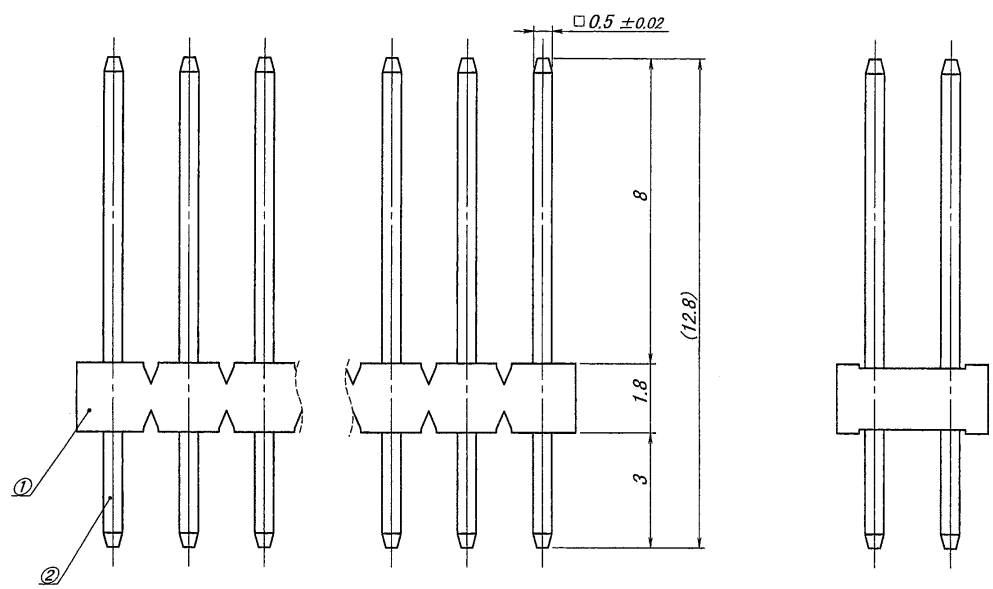

A B C D E F G H

極数	部品番号	A	B	極数	部品番号	A	B
CKT	PARTS No.			CKT	PARTS No.		
4	9210B-2-04ZA332-GF	2.0	3.9	36	9210B-2-36ZA332-GF	34.0	35.9
6	9210B-2-06ZA332-GF	4.0	5.9	38	9210B-2-38ZA332-GF	36.0	37.9
8	9210B-2-08ZA332-GF	6.0	7.9	40	9210B-2-40ZA332-GF	38.0	39.9
10	9210B-2-10ZA332-GF	8.0	9.9	42	9210B-2-42ZA332-GF	40.0	41.9
12	9210B-2-12ZA332-GF	10.0	11.9	44	9210B-2-44ZA332-GF	42.0	43.9
14	9210B-2-14ZA332-GF	12.0	13.9	46	9210B-2-46ZA332-GF	44.0	45.9
16	9210B-2-16ZA332-GF	14.0	15.9	48	9210B-2-48ZA332-GF	46.0	47.9
18	9210B-2-18ZA332-GF	16.0	17.9	50	9210B-2-50ZA332-GF	48.0	49.9
20	9210B-2-20ZA332-GF	18.0	19.9	52	9210B-2-52ZA332-GF	50.0	51.9
22	9210B-2-22ZA332-GF	20.0	21.9	54	9210B-2-54ZA332-GF	52.0	53.9
24	9210B-2-24ZA332-GF	22.0	23.9	56	9210B-2-56ZA332-GF	54.0	55.9
26	9210B-2-26ZA332-GF	24.0	25.9	58	9210B-2-58ZA332-GF	56.0	57.9
28	9210B-2-28ZA332-GF	26.0	27.9	60	9210B-2-60ZA332-GF	58.0	59.9
30	9210B-2-30ZA332-GF	28.0	29.9	62	9210B-2-62ZA332-GF	60.0	61.9
32	9210B-2-32ZA332-GF	30.0	31.9	64	9210B-2-64ZA332-GF	62.0	80.9
34	9210B-2-34ZA332-GF	32.0	33.9				

仕様
 1. 最大定格電圧電流 : 250V, 3A (AC, DC)
 2. 使用温度範囲 : -40~+105°C

NOTE
 1. MAXIMUM RATING VOLTAGE AND CURRENT : 250V, 3A (AC, DC)
 2. TEMPERATURE RANGE : -40~+105°C

MATERIAL 材質		GENERAL TOLERANCES 一般公差		SCALE 尺度	UNIT 単位	TITLE 名称	
①ベース: ガラス入り PA46, UL94V-0, 自然色 (アイボリー) BASE: GLASS FILLED PA46, UL94V-0, COLOR: NATURAL (IVORY) ②端子/PIN: 黄銅/BRASS		DIM 寸法 ± 0.3 ANGLE 角度 ±		DR '16-6-8 Y. Takehana	DSN '16-6-8 Y. Takehana	9210シリーズ ピンヘッダー SERIES 9210 PIN HEADER	
FINISH 仕上げ		3RD. ANG. PROJ. 三角法		CHK '16-6-8 J. Hoga U. Sawak	APP 2016-6-8	EDP No	
ニッケル下地めっき/OVER NICKEL PLATE: 2μmMIN. 金めっき/GOLD PLATE: 0.1μmMIN.		IRISO ELECTRONICS CO., LTD イリソ電子工業株式会社				PARTS No 部番 IMSA-9210B-2-**ZA332-GF	
REV. 記		DATE 年月日				DWG No 図番 110-409210-875	
REV. 記		DATE 年月日				REV. 0	