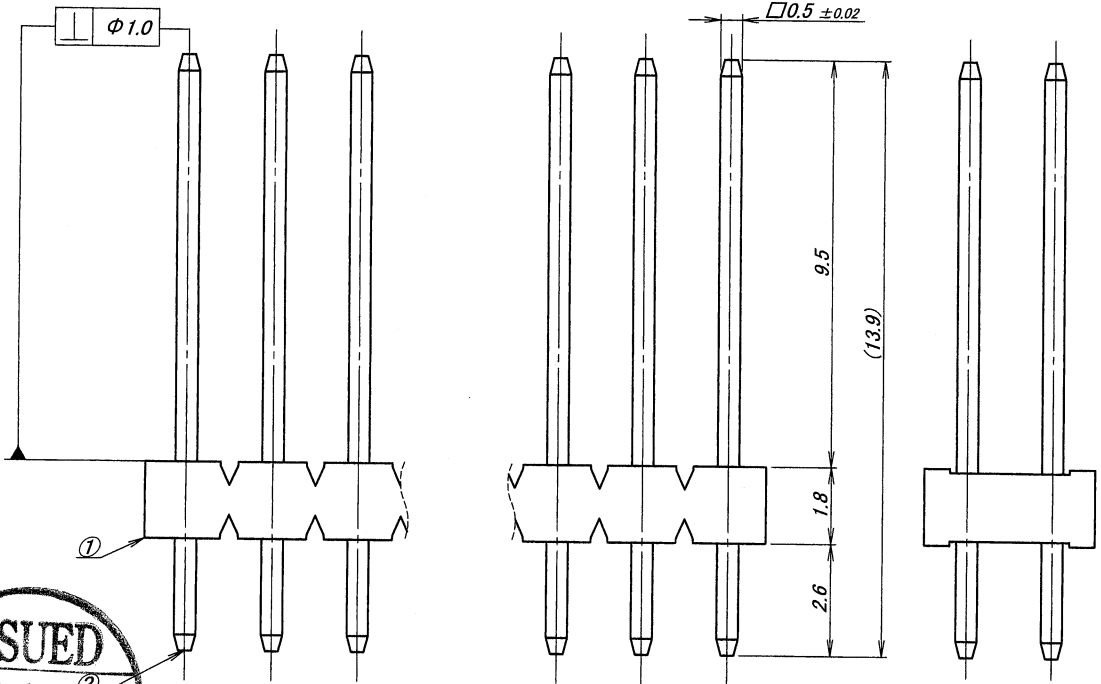

極数 CKT	部品番号 PARTS No.	A	B	極数 CKT	部品番号 PARTS No.	A	B
4	9210B-2-04ZA373-GF	2.0	3.9	36	9210B-2-36ZA373-GF	34.0	35.9
6	9210B-2-06ZA373-GF	4.0	5.9	38	9210B-2-38ZA373-GF	36.0	37.9
8	9210B-2-08ZA373-GF	6.0	7.9	40	9210B-2-40ZA373-GF	38.0	39.9
10	9210B-2-10ZA373-GF	8.0	9.9	42	9210B-2-42ZA373-GF	40.0	41.9
12	9210B-2-12ZA373-GF	10.0	11.9	44	9210B-2-44ZA373-GF	42.0	43.9
14	9210B-2-14ZA373-GF	12.0	13.9	46	9210B-2-46ZA373-GF	44.0	45.9
16	9210B-2-16ZA373-GF	14.0	15.9	48	9210B-2-48ZA373-GF	46.0	47.9
18	9210B-2-18ZA373-GF	16.0	17.9	50	9210B-2-50ZA373-GF	48.0	49.9
20	9210B-2-20ZA373-GF	18.0	19.9	52	9210B-2-52ZA373-GF	50.0	51.9
22	9210B-2-22ZA373-GF	20.0	21.9	54	9210B-2-54ZA373-GF	52.0	53.9
24	9210B-2-24ZA373-GF	22.0	23.9	56	9210B-2-56ZA373-GF	54.0	55.9
26	9210B-2-26ZA373-GF	24.0	25.9	58	9210B-2-58ZA373-GF	56.0	57.9
28	9210B-2-28ZA373-GF	26.0	27.9	60	9210B-2-60ZA373-GF	58.0	59.9
30	9210B-2-30ZA373-GF	28.0	29.9	62	9210B-2-62ZA373-GF	60.0	61.9
32	9210B-2-32ZA373-GF	30.0	31.9	64	9210B-2-64ZA373-GF	62.0	80.9
34	9210B-2-34ZA373-GF	32.0	33.9				

ISSUED  
 '14.1.14  
 IRISO  
 ENG. DEPT

MATERIAL 材質 ①ベース : ガラス入UPA46, UL94V-0, 自然色 (アイベリ) BASE: GLASS FILLED PA46, UL94V-0, COLOR: NATURAL (IVORY) ②端子/PIN : 黄銅/BRASS				GENERAL TOLERANCES 一般公差 DIM 寸法 ± 0.3 ANGLE 角度 ±		SCALE 尺度 DR '14-1-9 T.Nakayama		UNIT 単位 mm DSN '94-12-14 E.Matsu		TITLE 名称 9210シリーズ ピンヘッダー SERIES 9210 PIN HEADER	
FINISH 仕上げ ニッケル下地めっき/OVER NICKEL PLATE : 2 μmMIN. 金めっき/GOLD PLATE : 0.1 μmMIN.				3RD. ANG. PROJ. 三角法		CHK 1/9 '14 J.W.a 1/8 M. J. J.		APP		EDP No	
RELEASED T.N 2014-1-9				IRISO ELECTRONICS CO., LTD イリス電子工業株式会社				PARTS No 部番 IMSA-9210B-2-**ZA373-GF		DWG No 図番 110-209210-004	
DO NOT SCALE DRAWING. THIS DRAWING CONTAINS INFORMATION THAT IS PROPRIETARY TO IRISO AND SHOULD NOT BE USED WITHOUT WRITTEN PERMISSION. 本図面は、イリス電子工業(株)の所有する情報を含むもので当社の許可なく複製を禁じます										REV.	