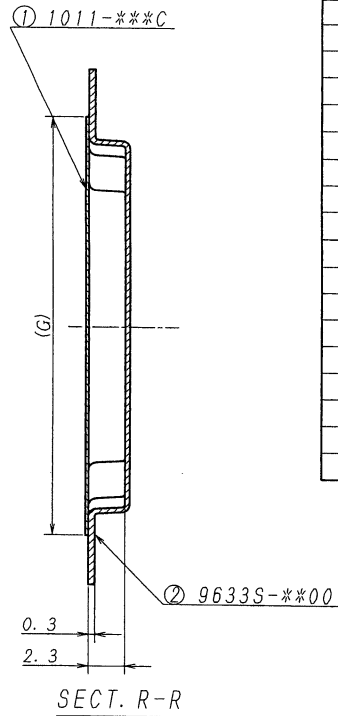

製品引き出し方向  
PRODUCT WITHDRAWAL DIRECTION

枚数/CKT	製品番号/PARTS No.	A	B	C	D	E	F	G
30	9633S-30Y913	15.7	20.1	21.4	40.4	44	20.2	37.0
31	9633S-31Y913	16.2	20.6	21.9	40.4	44	20.2	37.0
32	9633S-32Y913	16.7	21.1	22.4	40.4	44	20.2	37.0
33	9633S-33Y913	17.2	21.6	22.9	40.4	44	20.2	37.0
34	9633S-34Y913	17.7	22.1	23.4	40.4	44	20.2	37.0
35	9633S-35Y913	18.2	22.6	23.9	40.4	44	20.2	37.0
36	9633S-36Y913	18.7	23.1	24.4	40.4	44	20.2	37.0
37	9633S-37Y913	19.2	23.6	24.9	40.4	44	20.2	37.0
38	9633S-38Y913	19.7	24.1	25.4	40.4	44	20.2	37.0
39	9633S-39Y913	20.2	24.6	25.9	40.4	44	20.2	37.0
40	9633S-40Y913	20.7	25.1	26.4	40.4	44	20.2	37.0
41	9633S-41Y913	21.2	25.6	26.9	40.4	44	20.2	37.0
42	9633S-42Y913	21.7	26.1	27.4	40.4	44	20.2	37.0
43	9633S-43Y913	22.2	26.6	27.9	40.4	44	20.2	37.0
44	9633S-44Y913	22.7	27.1	28.4	40.4	44	20.2	37.0
45	9633S-45Y913	23.2	27.6	28.9	40.4	44	20.2	37.0
46	9633S-46Y913	23.7	28.1	29.4	40.4	44	20.2	37.0
47	9633S-47Y913	24.2	28.6	29.9	40.4	44	20.2	37.0
48	9633S-48Y913	24.7	29.1	30.4	40.4	44	20.2	37.0
49	9633S-49Y913	25.2	29.6	30.9	40.4	44	20.2	37.0
50	9633S-50Y913	25.7	30.1	31.4	40.4	44	20.2	37.0

- NOTE
1. 梱包数量/UNIT QUANTITY: 2000
  2. リードテープ長さ/LEAD TAPE LENGTH
  3. カバーテープの剥離強度/COVER TAPE PEELING FORCE: 0.2~1.3N
  4. テープ幅24mm以下の場合、シングルキャリアとする。  
TAPE WIDTH UNDER 24mm SINGLE CARRIER.
  5. 梱包方法はKS-0002T参照の事  
REFER TO KS-0002T FOR THE PACKING METHOD.

ISSUED  
13.2.25  
IRISO  
ENG. DEPT.

△ △ △ △ △ △ △ △	43379 LTR 記号 ECN NO REVISION 記号 RECORD 記号 RELEASED DR T.N CHK K.K DATE 13-2-21 年 月 日	MATERIAL 材質 ① カバーテープ/COVER TAPE: PET TYPE ② キャリアテープ/CARRIER TAPE: A-PET ③ リール/REEL: PS (黒/BLACK)	GENERAL TOLERANCES 一般公差 DIM 寸法 ± 0.3 ANGLE 角度 ±	SCALE 尺度 DR 13-2-21 J. Nakayama CHK Y3 K. Kobayashi 3RD. ANG. PROJ. 三角法 IRISO ELECTRONICS CO., LTD. IIV電子工業株式会社	UNIT 単位 mm DSN 01-5-11 J. Kimata APP Y3 Z. M. Takagi	TITLE 名称 9633シリーズ ソケット エンボス梱包品 SERIES 9633 SOCKET EMBOSS PRODUCT EDP No PARTS No 部番 9633S-***Y913 DWG No 図番 IMSA-9633S-***Y913 REV. 0