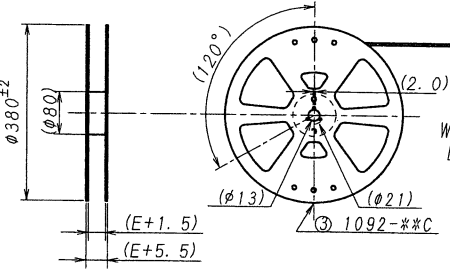

製品引き出し方向  
PRODUCT WITHDRAWAL DIRECTION

枚数/CKT	製品番号/PARTS No.	A	B	C	D	E	F	G
30	9633S-30Y913	15.7	20.1	21.4	40.4	44	20.2	37.0
31	9633S-31Y913	16.2	20.6	21.9	40.4	44	20.2	37.0
32	9633S-32Y913	16.7	21.1	22.4	40.4	44	20.2	37.0
33	9633S-33Y913	17.2	21.6	22.9	40.4	44	20.2	37.0
34	9633S-34Y913	17.7	22.1	23.4	40.4	44	20.2	37.0
35	9633S-35Y913	18.2	22.6	23.9	40.4	44	20.2	37.0
36	9633S-36Y913	18.7	23.1	24.4	40.4	44	20.2	37.0
37	9633S-37Y913	19.2	23.6	24.9	40.4	44	20.2	37.0
38	9633S-38Y913	19.7	24.1	25.4	40.4	44	20.2	37.0
39	9633S-39Y913	20.2	24.6	25.9	40.4	44	20.2	37.0
40	9633S-40Y913	20.7	25.1	26.4	40.4	44	20.2	37.0
41	9633S-41Y913	21.2	25.6	26.9	40.4	44	20.2	37.0
42	9633S-42Y913	21.7	26.1	27.4	40.4	44	20.2	37.0
43	9633S-43Y913	22.2	26.6	27.9	40.4	44	20.2	37.0
44	9633S-44Y913	22.7	27.1	28.4	40.4	44	20.2	37.0
45	9633S-45Y913	23.2	27.6	28.9	40.4	44	20.2	37.0
46	9633S-46Y913	23.7	28.1	29.4	40.4	44	20.2	37.0
47	9633S-47Y913	24.2	28.6	29.9	40.4	44	20.2	37.0
48	9633S-48Y913	24.7	29.1	30.4	40.4	44	20.2	37.0
49	9633S-49Y913	25.2	29.6	30.9	40.4	44	20.2	37.0
50	9633S-50Y913	25.7	30.1	31.4	40.4	44	20.2	37.0

- NOTE
1. 梱包数量/UNIT QUANTITY: 2000
  2. リードテープ長さ/LEAD TAPE LENGTH
  3. カバーテープの剥離強度/COVER TAPE PEELING FORCE: 0.2~1.3N
  4. テープ幅24mm以下の場合、シングルキャリアとする。  
TAPE WIDTH UNDER 24mm SINGLE CARRIER.
  5. 梱包方法はKS-0002T参照の事  
REFER TO KS-0002T FOR THE PACKING METHOD.

ISSUED  
13.2.25  
IRISO  
ENG. DEPT.

△ △ △ △ △ △ △ △	43379 LTR 記号 ECN NO REVISION 記号 RECORD 記号 RELEASED DR T.N CHK K.K DATE 13-2-21 年 月 日	MATERIAL 材質 ① カバーテープ/COVER TAPE: PET TYPE ② キャリアテープ/CARRIER TAPE: A-PET ③ リール/REEL: PS (黒/BLACK)	GENERAL TOLERANCES 一般公差 DIM 寸法 ± 0.3 ANGLE 角度 ±	SCALE 尺度 DR 13-2-21 J. Nakayama CHK Y3 K. Kobayashi 3RD. ANG. PROJ. 三角法 IRISO ELECTRONICS CO., LTD. IIV電子工業株式会社	UNIT 単位 mm DSN 01-5-11 J. Kimata APP Y3 Z. M. Takagi	TITLE 名称 9633シリーズ ソケット エンボス梱包品 SERIES 9633 SOCKET EMBOSS PRODUCT EDP No PARTS No 部番 9633S-***Y913 DWG No 図番 IMSA-9633S-***Y913 REV. 0