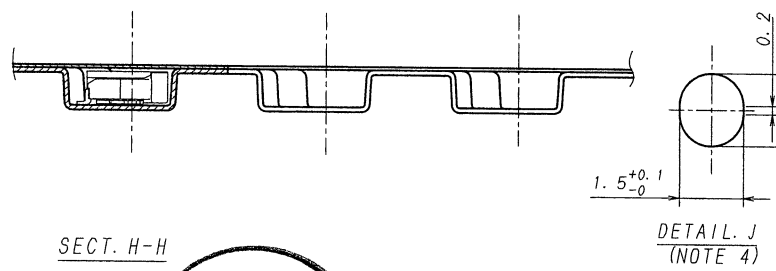

製品引き出し方向  
PRODUCT WITHDRAWAL DIRECTION

枚数/CKT	製品番号/PARTS No.	A	B	C	D	E	F	G
30	9633S-30Y913	15.7	20.1	21.4	40.4	44	20.2	37.0
31	9633S-31Y913	16.2	20.6	21.9	40.4	44	20.2	37.0
32	9633S-32Y913	16.7	21.1	22.4	40.4	44	20.2	37.0
33	9633S-33Y913	17.2	21.6	22.9	40.4	44	20.2	37.0
34	9633S-34Y913	17.7	22.1	23.4	40.4	44	20.2	37.0
35	9633S-35Y913	18.2	22.6	23.9	40.4	44	20.2	37.0
36	9633S-36Y913	18.7	23.1	24.4	40.4	44	20.2	37.0
37	9633S-37Y913	19.2	23.6	24.9	40.4	44	20.2	37.0
38	9633S-38Y913	19.7	24.1	25.4	40.4	44	20.2	37.0
39	9633S-39Y913	20.2	24.6	25.9	40.4	44	20.2	37.0
40	9633S-40Y913	20.7	25.1	26.4	40.4	44	20.2	37.0
41	9633S-41Y913	21.2	25.6	26.9	40.4	44	20.2	37.0
42	9633S-42Y913	21.7	26.1	27.4	40.4	44	20.2	37.0
43	9633S-43Y913	22.2	26.6	27.9	40.4	44	20.2	37.0
44	9633S-44Y913	22.7	27.1	28.4	40.4	44	20.2	37.0
45	9633S-45Y913	23.2	27.6	28.9	40.4	44	20.2	37.0
46	9633S-46Y913	23.7	28.1	29.4	40.4	44	20.2	37.0
47	9633S-47Y913	24.2	28.6	29.9	40.4	44	20.2	37.0
48	9633S-48Y913	24.7	29.1	30.4	40.4	44	20.2	37.0
49	9633S-49Y913	25.2	29.6	30.9	40.4	44	20.2	37.0
50	9633S-50Y913	25.7	30.1	31.4	40.4	44	20.2	37.0

- NOTE
1. 梱包数量/UNIT QUANTITY: 2000
  2. リードテープ長さ/LEAD TAPE LENGTH
  3. カバーテープの剥離強度/COVER TAPE PEELING FORCE: 0.2~1.3N
  4. テープ幅24mm以下の場合、シングルキャリアとする。  
TAPE WIDTH UNDER 24mm SINGLE CARRIER.
  5. 梱包方法はKS-0002T参照の事  
REFER TO KS-0002T FOR THE PACKING METHOD.

ISSUED  
13.2.25  
IRISO  
ENG. DEPT.

△ △ △ △ △ △ △ △	43379 LTR 記号 ECN NO REVISION 記号 RECORD 記号 RELEASED DR T.N CHK K.K DATE 13-2-21 年 月 日	MATERIAL 材質 ① カバーテープ/COVER TAPE: PET TYPE ② キャリアテープ/CARRIER TAPE: A-PET ③ リール/REEL: PS (黒/BLACK)	GENERAL TOLERANCES 一般公差 DIM 寸法 ± 0.3 ANGLE 角度 ±	SCALE 尺度 DR 13-2-21 J. Nakayama CHK Y3 K. Kobayashi 3RD. ANG. PROJ. 三角法 IRISO ELECTRONICS CO., LTD. IIV電子工業株式会社	UNIT 単位 mm DSN 01-5-11 J. Kimata APP Y3 Z. M. Takagi	TITLE 名称 9633シリーズ ソケット エンボス梱包品 SERIES 9633 SOCKET EMBOSS PRODUCT EDP No PARTS No 部番 9633S-***Y913 DWG No 図番 IMSA-9633S-***Y913 REV. 0