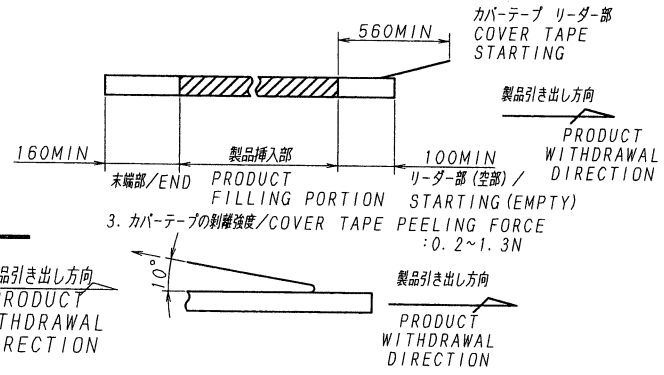

製品引き出し方向  
PRODUCT WITHDRAWAL DIRECTION

枚数/CKT	製品番号/PARTS No.	A	B	C	D	E	F	G
30	9633S-30Y913	15.7	20.1	21.4	40.4	44	20.2	37.0
31	9633S-31Y913	16.2	20.6	21.9	40.4	44	20.2	37.0
32	9633S-32Y913	16.7	21.1	22.4	40.4	44	20.2	37.0
33	9633S-33Y913	17.2	21.6	22.9	40.4	44	20.2	37.0
34	9633S-34Y913	17.7	22.1	23.4	40.4	44	20.2	37.0
35	9633S-35Y913	18.2	22.6	23.9	40.4	44	20.2	37.0
36	9633S-36Y913	18.7	23.1	24.4	40.4	44	20.2	37.0
37	9633S-37Y913	19.2	23.6	24.9	40.4	44	20.2	37.0
38	9633S-38Y913	19.7	24.1	25.4	40.4	44	20.2	37.0
39	9633S-39Y913	20.2	24.6	25.9	40.4	44	20.2	37.0
40	9633S-40Y913	20.7	25.1	26.4	40.4	44	20.2	37.0
41	9633S-41Y913	21.2	25.6	26.9	40.4	44	20.2	37.0
42	9633S-42Y913	21.7	26.1	27.4	40.4	44	20.2	37.0
43	9633S-43Y913	22.2	26.6	27.9	40.4	44	20.2	37.0
44	9633S-44Y913	22.7	27.1	28.4	40.4	44	20.2	37.0
45	9633S-45Y913	23.2	27.6	28.9	40.4	44	20.2	37.0
46	9633S-46Y913	23.7	28.1	29.4	40.4	44	20.2	37.0
47	9633S-47Y913	24.2	28.6	29.9	40.4	44	20.2	37.0
48	9633S-48Y913	24.7	29.1	30.4	40.4	44	20.2	37.0
49	9633S-49Y913	25.2	29.6	30.9	40.4	44	20.2	37.0
50	9633S-50Y913	25.7	30.1	31.4	40.4	44	20.2	37.0

- NOTE
1. 梱包数量/UNIT QUANTITY: 2000
  2. リードテープ長さ/LEAD TAPE LENGTH
  3. カバーテープの剥離強度/COVER TAPE PEELING FORCE: 0.2~1.3N
  4. テープ幅24mm以下の場合、シングルキャリアとする。  
TAPE WIDTH UNDER 24mm SINGLE CARRIER.
  5. 梱包方法はKS-0002T参照の事  
REFER TO KS-0002T FOR THE PACKING METHOD.

ISSUED  
13.2.25  
IRISO  
ENG. DEPT.

△ △ △ △ △ △ △ △	43379 LTR 記号 ECN NO REVISION 記号 RECORD 記号 RELEASED DR T.N CHK K.K DATE 13-2-21 年 月 日	MATERIAL 材質 ① カバーテープ/COVER TAPE: PET TYPE ② キャリアテープ/CARRIER TAPE: A-PET ③ リール/REEL: PS (黒/BLACK)	GENERAL TOLERANCES 一般公差 DIM 寸法 ± 0.3 ANGLE 角度 ±	SCALE 尺度 DR 13-2-21 J. Nakayama CHK Y3 K. Kobayashi 3RD. ANG. PROJ. 三角法 IRISO ELECTRONICS CO., LTD. IIV電子工業株式会社	UNIT 単位 mm DSN 01-5-11 J. Kimata APP Y3 Z. M. Takagi	TITLE 名称 9633シリーズ ソケット エンボス梱包品 SERIES 9633 SOCKET EMBOSS PRODUCT EDP No PARTS No 部番 9633S-***Y913 DWG No 図番 IMSA-9633S-***Y913 REV. 0