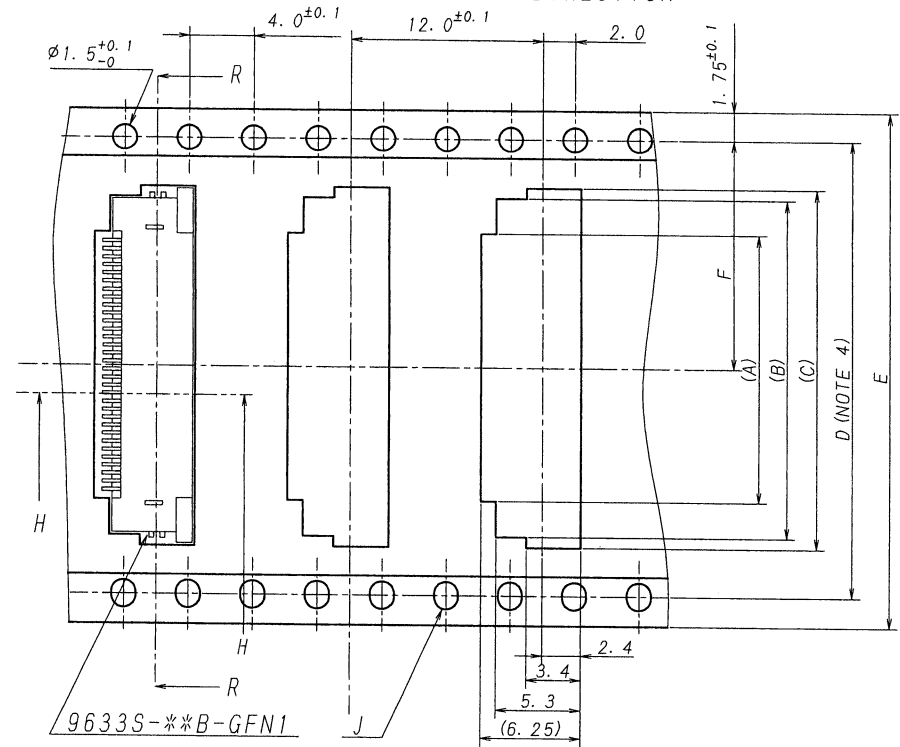

製品引き出し方向  
PRODUCT WITHDRAWAL DIRECTION

枚数/CKT	製品番号/PARTS No.	A	B	C	D	E	F	G
30	9633S-30Y913	15.7	20.1	21.4	40.4	44	20.2	37.0
31	9633S-31Y913	16.2	20.6	21.9	40.4	44	20.2	37.0
32	9633S-32Y913	16.7	21.1	22.4	40.4	44	20.2	37.0
33	9633S-33Y913	17.2	21.6	22.9	40.4	44	20.2	37.0
34	9633S-34Y913	17.7	22.1	23.4	40.4	44	20.2	37.0
35	9633S-35Y913	18.2	22.6	23.9	40.4	44	20.2	37.0
36	9633S-36Y913	18.7	23.1	24.4	40.4	44	20.2	37.0
37	9633S-37Y913	19.2	23.6	24.9	40.4	44	20.2	37.0
38	9633S-38Y913	19.7	24.1	25.4	40.4	44	20.2	37.0
39	9633S-39Y913	20.2	24.6	25.9	40.4	44	20.2	37.0
40	9633S-40Y913	20.7	25.1	26.4	40.4	44	20.2	37.0
41	9633S-41Y913	21.2	25.6	26.9	40.4	44	20.2	37.0
42	9633S-42Y913	21.7	26.1	27.4	40.4	44	20.2	37.0
43	9633S-43Y913	22.2	26.6	27.9	40.4	44	20.2	37.0
44	9633S-44Y913	22.7	27.1	28.4	40.4	44	20.2	37.0
45	9633S-45Y913	23.2	27.6	28.9	40.4	44	20.2	37.0
46	9633S-46Y913	23.7	28.1	29.4	40.4	44	20.2	37.0
47	9633S-47Y913	24.2	28.6	29.9	40.4	44	20.2	37.0
48	9633S-48Y913	24.7	29.1	30.4	40.4	44	20.2	37.0
49	9633S-49Y913	25.2	29.6	30.9	40.4	44	20.2	37.0
50	9633S-50Y913	25.7	30.1	31.4	40.4	44	20.2	37.0

- NOTE
1. 梱包数量/UNIT QUANTITY: 2000
  2. リードテープ長さ/LEAD TAPE LENGTH
  3. カバーテープの剥離強度/COVER TAPE PEELING FORCE: 0.2~1.3N
  4. テープ幅24mm以下の場合、シングルキャリアとする。  
TAPE WIDTH UNDER 24mm SINGLE CARRIER.
  5. 梱包方法はKS-0002T参照の事  
REFER TO KS-0002T FOR THE PACKING METHOD.

ISSUED  
13.2.25  
IRISO  
ENG. DEPT.

△ △ △ △ △ △ △ △	43379 LTR 記号 ECN NO REVISION 記号 RECORD 記号 RELEASED DR T.N CHK K.K DATE 13-2-21 年 月 日	MATERIAL 材質 ① カバーテープ/COVER TAPE: PET TYPE ② キャリアテープ/CARRIER TAPE: A-PET ③ リール/REEL: PS (黒/BLACK)	GENERAL TOLERANCES 一般公差 DIM 寸法 ± 0.3 ANGLE 角度 ±	SCALE 尺度 DR 13-2-21 J. Nakayama CHK Y3 K. Kobayashi 3RD. ANG. PROJ. 三角法 IRISO ELECTRONICS CO., LTD. IIV電子工業株式会社	UNIT 単位 mm DSN 01-5-11 J. Kimata APP Y3 Z. M. Takagi	TITLE 名称 9633シリーズ ソケット エンボス梱包品 SERIES 9633 SOCKET EMBOSS PRODUCT EDP No PARTS No 部番 9633S-***Y913 DWG No 図番 IMSA-9633S-***Y913 REV. 0