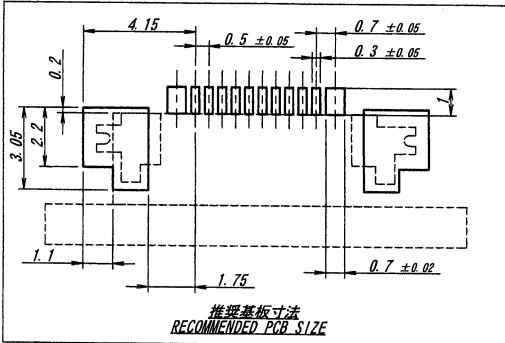

A B C D E F G H

極数 CKT	部品番号 PARTS No.	A	B	C
19	9686S-19E-GFN4	9.0	15.1	20.1
20	9686S-20E-GFN4	9.5	15.6	20.6
21	9686S-21E-GFN4	10.0	16.1	21.1
22	9686S-22E-GFN4	10.5	16.6	21.6
23	9686S-23E-GFN4	11.0	17.1	22.1
24	9686S-24E-GFN4	11.5	17.6	22.6
25	9686S-25E-GFN4	12.0	18.1	23.1
26	9686S-26E-GFN4	12.5	18.6	23.6
27	9686S-27E-GFN4	13.0	19.1	24.1
28	9686S-28E-GFN4	13.5	19.6	24.6
29	9686S-29E-GFN4	14.0	20.1	25.1
30	9686S-30E-GFN4	14.5	20.6	25.6
31	9686S-31E-GFN4	15.0	21.1	26.1
32	9686S-32E-GFN4	15.5	21.6	26.6
33	9686S-33E-GFN4	16.0	22.1	27.1
34	9686S-34E-GFN4	16.5	22.6	27.6
35	9686S-35E-GFN4	17.0	23.1	28.1
36	9686S-36E-GFN4	17.5	23.6	28.6
37	9686S-37E-GFN4	18.0	24.1	29.1
38	9686S-38E-GFN4	18.5	24.6	29.6
39	9686S-39E-GFN4	19.0	25.1	30.1
40	9686S-40E-GFN4	19.5	25.6	30.6
41	9686S-41E-GFN4	20.0	26.1	31.1
42	9686S-42E-GFN4	20.5	26.6	31.6
43	9686S-43E-GFN4	21.0	27.1	32.1
44	9686S-44E-GFN4	21.5	27.6	32.6
45	9686S-45E-GFN4	22.0	28.1	33.1
46	9686S-46E-GFN4	22.5	28.6	33.6
47	9686S-47E-GFN4	23.0	29.1	34.1
48	9686S-48E-GFN4	23.5	29.6	34.6
49	9686S-49E-GFN4	24.0	30.1	35.1
50	9686S-50E-GFN4	24.5	30.6	35.6

NOTE  
I. コプラナリティー/COPLANARITY : 0.1mmMAX.

**ISSUED**  
13.11.15  
**IRISO**  
ENG. DEPT.

MATERIAL 材質							GENERAL TOLERANCES 一般公差		SCALE 尺度		UNIT 単位		TITLE 名称		
△	△	△	△	△	△	△	DIM	寸法 ± 0.3	DR	13-11-14 T. Doi	mm	DSN	13-11-14 T. Doi	9686シリーズ FFC/FPCソケット SERIES 9686 FFC/FPC SOCKET	
△	△	△	△	△	△	△	ANGLE	角度 ±	CHK	11/14 '12 J. Ma 1/14 M. Yoshida	mm	APP	1/14 M. Yoshida	E.P.D No	
△	△	△	△	△	△	△	3RD. ANG. PROJ.	三角法	IRISO ELECTRONICS CO., LTD イリス電子工業株式会社		PARTS No 部番		IMSA-9686S-*E-GFN4		
△	△	△	△	△	△	△					DWG No 図番		110-109686-005		
△	△	△	△	△	△	△					REV.		0		