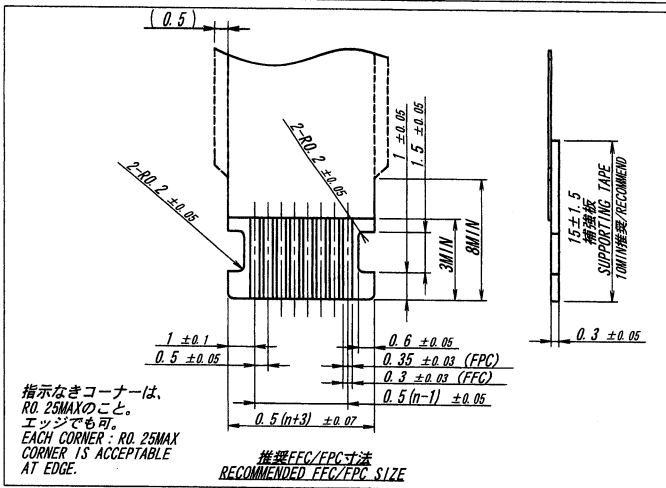

A B C D E F G H

極数 CKT	部品番号 PARTS No.	A	B	C
19	9686S-19E-GFN4	9.0	15.1	20.1
20	9686S-20E-GFN4	9.5	15.6	20.6
21	9686S-21E-GFN4	10.0	16.1	21.1
22	9686S-22E-GFN4	10.5	16.6	21.6
23	9686S-23E-GFN4	11.0	17.1	22.1
24	9686S-24E-GFN4	11.5	17.6	22.6
25	9686S-25E-GFN4	12.0	18.1	23.1
26	9686S-26E-GFN4	12.5	18.6	23.6
27	9686S-27E-GFN4	13.0	19.1	24.1
28	9686S-28E-GFN4	13.5	19.6	24.6
29	9686S-29E-GFN4	14.0	20.1	25.1
30	9686S-30E-GFN4	14.5	20.6	25.6
31	9686S-31E-GFN4	15.0	21.1	26.1
32	9686S-32E-GFN4	15.5	21.6	26.6
33	9686S-33E-GFN4	16.0	22.1	27.1
34	9686S-34E-GFN4	16.5	22.6	27.6
35	9686S-35E-GFN4	17.0	23.1	28.1
36	9686S-36E-GFN4	17.5	23.6	28.6
37	9686S-37E-GFN4	18.0	24.1	29.1
38	9686S-38E-GFN4	18.5	24.6	29.6
39	9686S-39E-GFN4	19.0	25.1	30.1
40	9686S-40E-GFN4	19.5	25.6	30.6
41	9686S-41E-GFN4	20.0	26.1	31.1
42	9686S-42E-GFN4	20.5	26.6	31.6
43	9686S-43E-GFN4	21.0	27.1	32.1
44	9686S-44E-GFN4	21.5	27.6	32.6
45	9686S-45E-GFN4	22.0	28.1	33.1
46	9686S-46E-GFN4	22.5	28.6	33.6
47	9686S-47E-GFN4	23.0	29.1	34.1
48	9686S-48E-GFN4	23.5	29.6	34.6
49	9686S-49E-GFN4	24.0	30.1	35.1
50	9686S-50E-GFN4	24.5	30.6	35.6

NOTE  
I. コプラナリティー/COPLANARITY : 0.1mmMAX.

**ISSUED**  
13.11.15  
**IRISO**  
ENG. DEPT.

MATERIAL 材質							GENERAL TOLERANCES 一般公差		SCALE 尺度		UNIT 単位		TITLE 名称		
△	△	△	△	△	△	△	DIM	寸法 ± 0.3	DR	13-11-14 T. Doi	mm	DSN	13-11-14 T. Doi	9686シリーズ FFC/FPCソケット SERIES 9686 FFC/FPC SOCKET	
△	△	△	△	△	△	△	ANGLE	角度 ±	CHK	11/14 '12 J. Ma 1/14 M. Yoshida	mm	APP	1/14 M. Yoshida	E.P.D No	
△	△	△	△	△	△	△	3RD. ANG. PROJ.	三角法	IRISO ELECTRONICS CO., LTD イリス電子工業株式会社		PARTS No 部番		IMSA-9686S-*E-GFN4		
△	△	△	△	△	△	△					DWG No 図番		110-109686-005		
△	△	△	△	△	△	△					REV.		0		