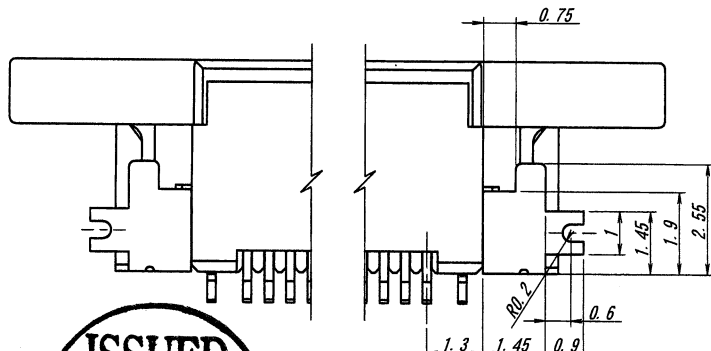

A B C D E F G H

極数 CKT	部品番号 PARTS No.	A	B	C
19	9686S-19E-GFN4	9.0	15.1	20.1
20	9686S-20E-GFN4	9.5	15.6	20.6
21	9686S-21E-GFN4	10.0	16.1	21.1
22	9686S-22E-GFN4	10.5	16.6	21.6
23	9686S-23E-GFN4	11.0	17.1	22.1
24	9686S-24E-GFN4	11.5	17.6	22.6
25	9686S-25E-GFN4	12.0	18.1	23.1
26	9686S-26E-GFN4	12.5	18.6	23.6
27	9686S-27E-GFN4	13.0	19.1	24.1
28	9686S-28E-GFN4	13.5	19.6	24.6
29	9686S-29E-GFN4	14.0	20.1	25.1
30	9686S-30E-GFN4	14.5	20.6	25.6
31	9686S-31E-GFN4	15.0	21.1	26.1
32	9686S-32E-GFN4	15.5	21.6	26.6
33	9686S-33E-GFN4	16.0	22.1	27.1
34	9686S-34E-GFN4	16.5	22.6	27.6
35	9686S-35E-GFN4	17.0	23.1	28.1
36	9686S-36E-GFN4	17.5	23.6	28.6
37	9686S-37E-GFN4	18.0	24.1	29.1
38	9686S-38E-GFN4	18.5	24.6	29.6
39	9686S-39E-GFN4	19.0	25.1	30.1
40	9686S-40E-GFN4	19.5	25.6	30.6
41	9686S-41E-GFN4	20.0	26.1	31.1
42	9686S-42E-GFN4	20.5	26.6	31.6
43	9686S-43E-GFN4	21.0	27.1	32.1
44	9686S-44E-GFN4	21.5	27.6	32.6
45	9686S-45E-GFN4	22.0	28.1	33.1
46	9686S-46E-GFN4	22.5	28.6	33.6
47	9686S-47E-GFN4	23.0	29.1	34.1
48	9686S-48E-GFN4	23.5	29.6	34.6
49	9686S-49E-GFN4	24.0	30.1	35.1
50	9686S-50E-GFN4	24.5	30.6	35.6

NOTE  
I. コプラナリティー/COPLANARITY : 0.1mmMAX.

**ISSUED**  
13.11.15  
**IRISO**  
ENG. DEPT.

MATERIAL 材質							GENERAL TOLERANCES 一般公差		SCALE 尺度		UNIT 単位		TITLE 名称		
△	△	△	△	△	△	△	DIM	寸法 ± 0.3	DR	13-11-14 T. Doi	mm	DSN	13-11-14 T. Doi	9686シリーズ FFC/FPCソケット SERIES 9686 FFC/FPC SOCKET	
△	△	△	△	△	△	△	ANGLE	角度 ±	CHK	11/14 '12 J. Ma 1/14 M. Yoshida	mm	APP	1/14 M. Yoshida	E.P.D No	
△	△	△	△	△	△	△	3RD. ANG. PROJ.	三角法	IRISO ELECTRONICS CO., LTD イリス電子工業株式会社		PARTS No 部番		IMSA-9686S-*E-GFN4		
△	△	△	△	△	△	△					DWG No 図番		110-109686-005		
△	△	△	△	△	△	△					REV.		0		