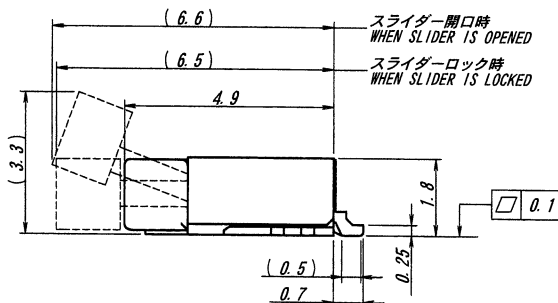

A B C D E F G H

極数 CKT	部品番号 PARTS No.	A	B	C
19	9686S-19E-GFN4	9.0	15.1	20.1
20	9686S-20E-GFN4	9.5	15.6	20.6
21	9686S-21E-GFN4	10.0	16.1	21.1
22	9686S-22E-GFN4	10.5	16.6	21.6
23	9686S-23E-GFN4	11.0	17.1	22.1
24	9686S-24E-GFN4	11.5	17.6	22.6
25	9686S-25E-GFN4	12.0	18.1	23.1
26	9686S-26E-GFN4	12.5	18.6	23.6
27	9686S-27E-GFN4	13.0	19.1	24.1
28	9686S-28E-GFN4	13.5	19.6	24.6
29	9686S-29E-GFN4	14.0	20.1	25.1
30	9686S-30E-GFN4	14.5	20.6	25.6
31	9686S-31E-GFN4	15.0	21.1	26.1
32	9686S-32E-GFN4	15.5	21.6	26.6
33	9686S-33E-GFN4	16.0	22.1	27.1
34	9686S-34E-GFN4	16.5	22.6	27.6
35	9686S-35E-GFN4	17.0	23.1	28.1
36	9686S-36E-GFN4	17.5	23.6	28.6
37	9686S-37E-GFN4	18.0	24.1	29.1
38	9686S-38E-GFN4	18.5	24.6	29.6
39	9686S-39E-GFN4	19.0	25.1	30.1
40	9686S-40E-GFN4	19.5	25.6	30.6
41	9686S-41E-GFN4	20.0	26.1	31.1
42	9686S-42E-GFN4	20.5	26.6	31.6
43	9686S-43E-GFN4	21.0	27.1	32.1
44	9686S-44E-GFN4	21.5	27.6	32.6
45	9686S-45E-GFN4	22.0	28.1	33.1
46	9686S-46E-GFN4	22.5	28.6	33.6
47	9686S-47E-GFN4	23.0	29.1	34.1
48	9686S-48E-GFN4	23.5	29.6	34.6
49	9686S-49E-GFN4	24.0	30.1	35.1
50	9686S-50E-GFN4	24.5	30.6	35.6

NOTE  
I. コプラナリティー/COPLANARITY : 0.1mmMAX.

**ISSUED**  
13.11.15  
**IRISO**  
ENG. DEPT.

MATERIAL 材質							GENERAL TOLERANCES 一般公差		SCALE 尺度		UNIT 単位		TITLE 名称		
△	△	△	△	△	△	△	DIM	寸法 ± 0.3	DR	13-11-14 T. Doi	mm	DSN	13-11-14 T. Doi	9686シリーズ FFC/FPCソケット SERIES 9686 FFC/FPC SOCKET	
△	△	△	△	△	△	△	ANGLE	角度 ±	CHK	11/14 '12 J. Ma 1/14 M. Yoshida	mm	APP	1/14 M. Yoshida	E.P.D No	
△	△	△	△	△	△	△	3RD. ANG. PROJ.	三角法	IRISO ELECTRONICS CO., LTD イリス電子工業株式会社		PARTS No 部番		IMSA-9686S-*E-GFN4		
△	△	△	△	△	△	△					DWG No 図番		110-109686-005		
△	△	△	△	△	△	△					REV.		0		