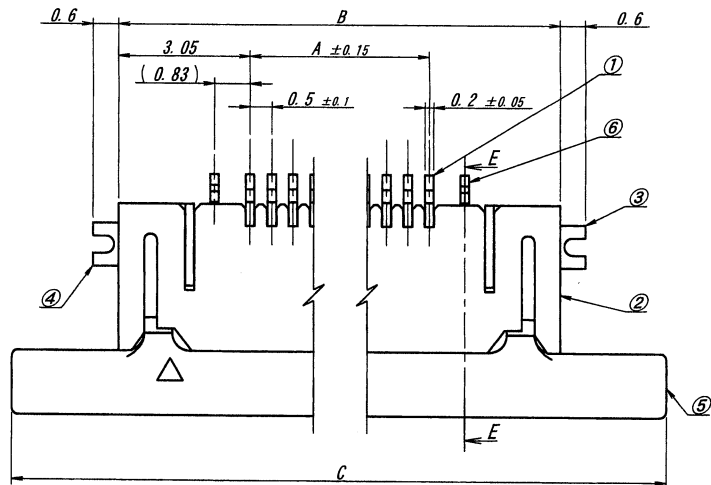

A B C D E F G H

極数 CKT	部品番号 PARTS No.	A	B	C
19	9686S-19E-GFN4	9.0	15.1	20.1
20	9686S-20E-GFN4	9.5	15.6	20.6
21	9686S-21E-GFN4	10.0	16.1	21.1
22	9686S-22E-GFN4	10.5	16.6	21.6
23	9686S-23E-GFN4	11.0	17.1	22.1
24	9686S-24E-GFN4	11.5	17.6	22.6
25	9686S-25E-GFN4	12.0	18.1	23.1
26	9686S-26E-GFN4	12.5	18.6	23.6
27	9686S-27E-GFN4	13.0	19.1	24.1
28	9686S-28E-GFN4	13.5	19.6	24.6
29	9686S-29E-GFN4	14.0	20.1	25.1
30	9686S-30E-GFN4	14.5	20.6	25.6
31	9686S-31E-GFN4	15.0	21.1	26.1
32	9686S-32E-GFN4	15.5	21.6	26.6
33	9686S-33E-GFN4	16.0	22.1	27.1
34	9686S-34E-GFN4	16.5	22.6	27.6
35	9686S-35E-GFN4	17.0	23.1	28.1
36	9686S-36E-GFN4	17.5	23.6	28.6
37	9686S-37E-GFN4	18.0	24.1	29.1
38	9686S-38E-GFN4	18.5	24.6	29.6
39	9686S-39E-GFN4	19.0	25.1	30.1
40	9686S-40E-GFN4	19.5	25.6	30.6
41	9686S-41E-GFN4	20.0	26.1	31.1
42	9686S-42E-GFN4	20.5	26.6	31.6
43	9686S-43E-GFN4	21.0	27.1	32.1
44	9686S-44E-GFN4	21.5	27.6	32.6
45	9686S-45E-GFN4	22.0	28.1	33.1
46	9686S-46E-GFN4	22.5	28.6	33.6
47	9686S-47E-GFN4	23.0	29.1	34.1
48	9686S-48E-GFN4	23.5	29.6	34.6
49	9686S-49E-GFN4	24.0	30.1	35.1
50	9686S-50E-GFN4	24.5	30.6	35.6

NOTE  
I. コプラナリティー/COPLANARITY : 0.1mmMAX.

**ISSUED**  
13.11.15  
**IRISO**  
ENG. DEPT.

MATERIAL 材質							GENERAL TOLERANCES 一般公差		SCALE 尺度		UNIT 単位		TITLE 名称		
△	△	△	△	△	△	△	DIM	寸法 ± 0.3	DR	13-11-14 T. Doi	mm	DSN	13-11-14 T. Doi	9686シリーズ FFC/FPCソケット SERIES 9686 FFC/FPC SOCKET	
△	△	△	△	△	△	△	ANGLE	角度 ±	CHK	11/14 '12 J. Ma 1/14 M. Yoshida	mm	APP	1/14 M. Yoshida	E.P.D No	
△	△	△	△	△	△	△	3RD. ANG. PROJ.	三角法	IRISO ELECTRONICS CO., LTD イリス電子工業株式会社		PARTS No 部番		IMSA-9686S-*E-GFN4		
△	△	△	△	△	△	△					DWG No 図番		110-109686-005		
△	△	△	△	△	△	△					REV.		0		