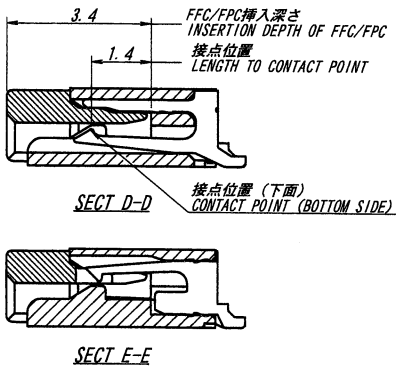

A B C D E F G H

極数 CKT	部品番号 PARTS No.	A	B	C
19	9686S-19E-GFN4	9.0	15.1	20.1
20	9686S-20E-GFN4	9.5	15.6	20.6
21	9686S-21E-GFN4	10.0	16.1	21.1
22	9686S-22E-GFN4	10.5	16.6	21.6
23	9686S-23E-GFN4	11.0	17.1	22.1
24	9686S-24E-GFN4	11.5	17.6	22.6
25	9686S-25E-GFN4	12.0	18.1	23.1
26	9686S-26E-GFN4	12.5	18.6	23.6
27	9686S-27E-GFN4	13.0	19.1	24.1
28	9686S-28E-GFN4	13.5	19.6	24.6
29	9686S-29E-GFN4	14.0	20.1	25.1
30	9686S-30E-GFN4	14.5	20.6	25.6
31	9686S-31E-GFN4	15.0	21.1	26.1
32	9686S-32E-GFN4	15.5	21.6	26.6
33	9686S-33E-GFN4	16.0	22.1	27.1
34	9686S-34E-GFN4	16.5	22.6	27.6
35	9686S-35E-GFN4	17.0	23.1	28.1
36	9686S-36E-GFN4	17.5	23.6	28.6
37	9686S-37E-GFN4	18.0	24.1	29.1
38	9686S-38E-GFN4	18.5	24.6	29.6
39	9686S-39E-GFN4	19.0	25.1	30.1
40	9686S-40E-GFN4	19.5	25.6	30.6
41	9686S-41E-GFN4	20.0	26.1	31.1
42	9686S-42E-GFN4	20.5	26.6	31.6
43	9686S-43E-GFN4	21.0	27.1	32.1
44	9686S-44E-GFN4	21.5	27.6	32.6
45	9686S-45E-GFN4	22.0	28.1	33.1
46	9686S-46E-GFN4	22.5	28.6	33.6
47	9686S-47E-GFN4	23.0	29.1	34.1
48	9686S-48E-GFN4	23.5	29.6	34.6
49	9686S-49E-GFN4	24.0	30.1	35.1
50	9686S-50E-GFN4	24.5	30.6	35.6

NOTE  
I. コプラナリティー/COPLANARITY : 0.1mmMAX.

**ISSUED**  
13.11.15  
**IRISO**  
ENG. DEPT.

MATERIAL 材質							GENERAL TOLERANCES 一般公差		SCALE 尺度		UNIT 単位		TITLE 名称		
△	△	△	△	△	△	△	DIM	寸法 ± 0.3	DR	13-11-14 T. Doi	mm	DSN	13-11-14 T. Doi	9686シリーズ FFC/FPCソケット SERIES 9686 FFC/FPC SOCKET	
△	△	△	△	△	△	△	ANGLE	角度 ±	CHK	11/14 '12 J. Ma 1/14 M. Yoshida	mm	APP	1/14 M. Yoshida	E.P.D No	
△	△	△	△	△	△	△	3RD. ANG. PROJ.	三角法	IRISO ELECTRONICS CO., LTD イリス電子工業株式会社		PARTS No 部番		IMSA-9686S-*E-GFN4		
△	△	△	△	△	△	△					DWG No 図番		110-109686-005		
△	△	△	△	△	△	△					REV.		0		